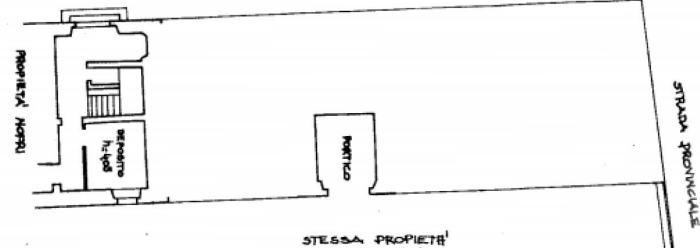

www.nowestate.it