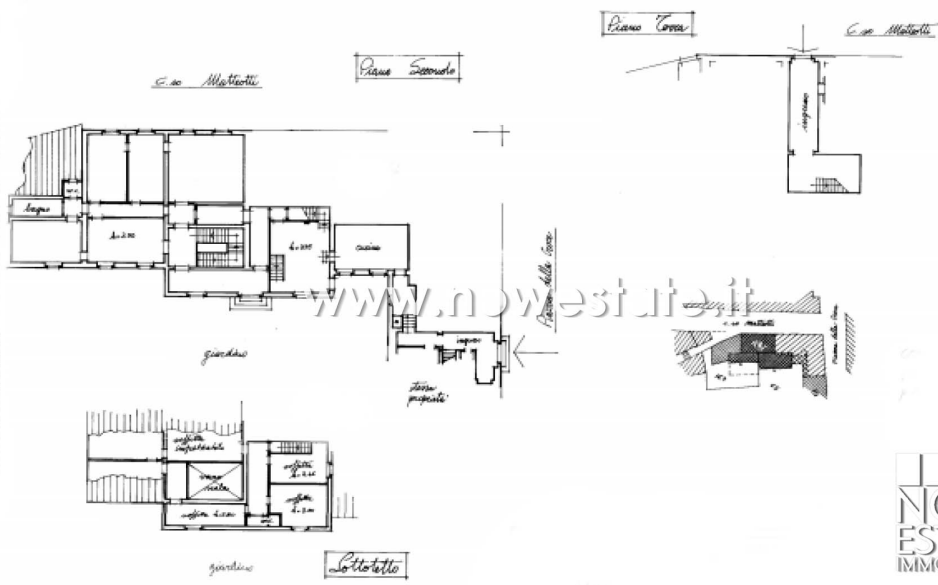

www.nowestate.it