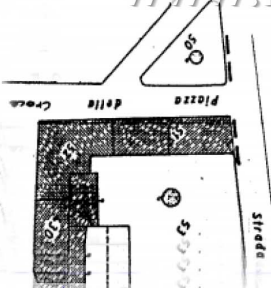

www.nowestate.it