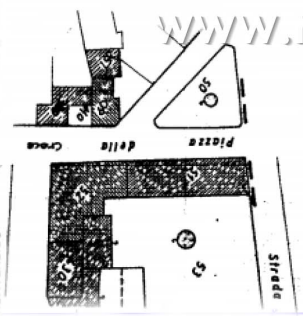

www.nowestate.it