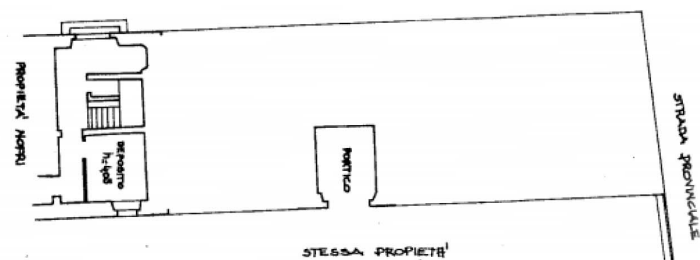

www.nowestate.it