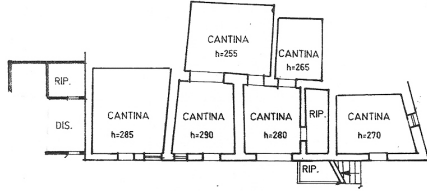

La proprietà si presenta con la forma tipica delle case coloniche tradizionali in pietra a vista.

Internamente l'abitazione, di 105 mq è composta da 2 camere, un bagno, disimpegno, cucina e una zona pranzo, poste al primo piano dell'immobile. Al piano terra troviamo ampie cantine/magazzini, alcune delle quali voltate, con la possibilità di essere riconvertite in base alle proprie necessità. Inoltre la casa dispone di varie metrature di sottotetto praticabile. Completano la proprietà due annessi (un seccatoio di 35 mq e un magazzino di 60 mq) in parte costruiti in pietra e una tettoia da ristrutturare di 80 mq.

**Provincia**  
**Metri Quadri**  
**Camere da letto**  
**Piani**  
**Stato Arredi**

Arezzo  
105  
2  
2  
non-arredato

**Regione**  
**Vani**  
**Bagni**  
**Anno di costruzione**  
**Impianto**

Toscana  
7  
1

PIANO SOTTOTETTO

PIANO PRIMO

PIANO TERRA

PIANO TERRA

PIANO TERRA

PIANO TERRA