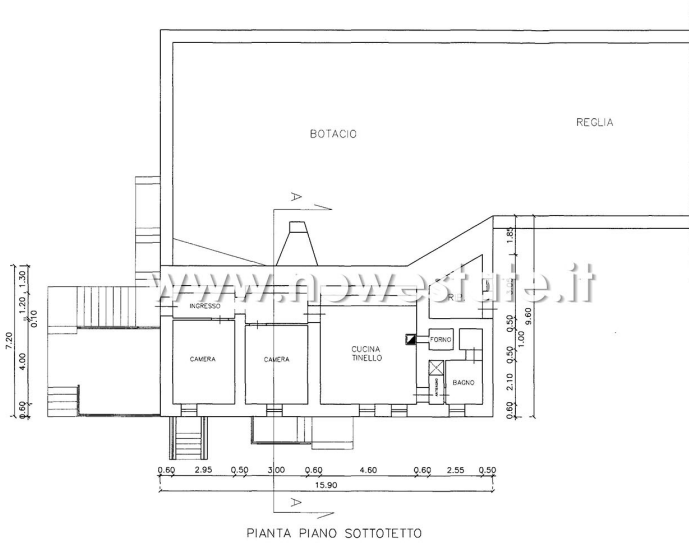

L'immobile è circondato da un ampio terreno pertinenziale di circa 14.760 mq. Questo spazio offre la possibilità di utilizzo per scopi agricoli, di svago o per la realizzazione di eventuali progetti di ampliamento della proprietà, in linea con le normative locali.

Regione
Vani
Bagni
Anno di costruzione
Impianto

Valsavignone, Pieve Santo
Stefano, AR, Italia
Toscana
10
2

www.nowestate.it

PIANTA PIANO INTERRATO

PIANTA PIANO TERRA

PIANTA PIANO SOTTOTETTO