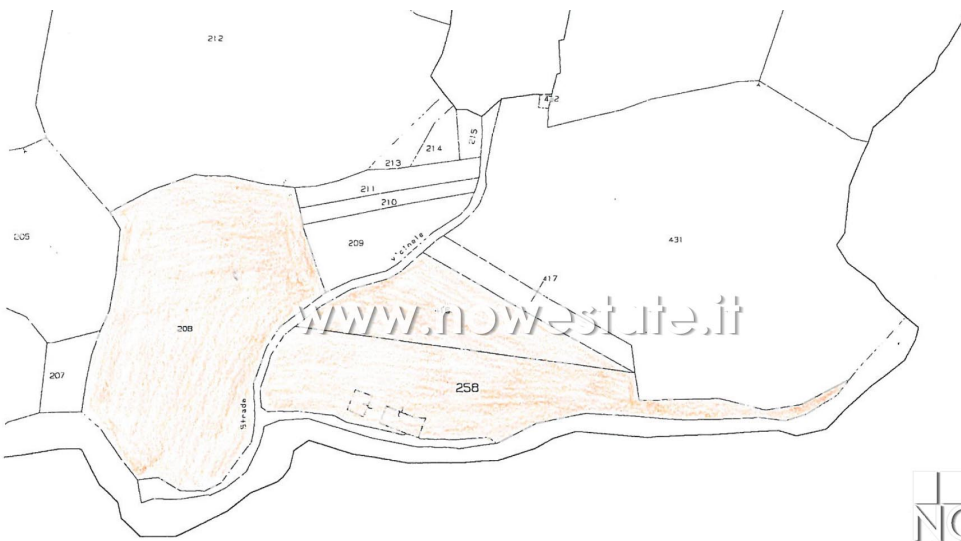

L'immobile è circondato da un ampio terreno pertinenziale di circa 14.760 mq. Questo spazio offre la possibilità di utilizzo per scopi agricoli, di svago o per la realizzazione di eventuali progetti di ampliamento della proprietà, in linea con le normative locali.

Arezzo  
150 + 140  
2  
3  
non-arredato

**Regione**  
**Vani**  
**Bagni**  
**Anno di costruzione**  
**Impianto**

Toscana  
10  
2

www.nowestate.it

PIANTA PIANO INTERRATO

PIANTA PIANO TERRA

PIANTA PIANO SOTTOTETTO