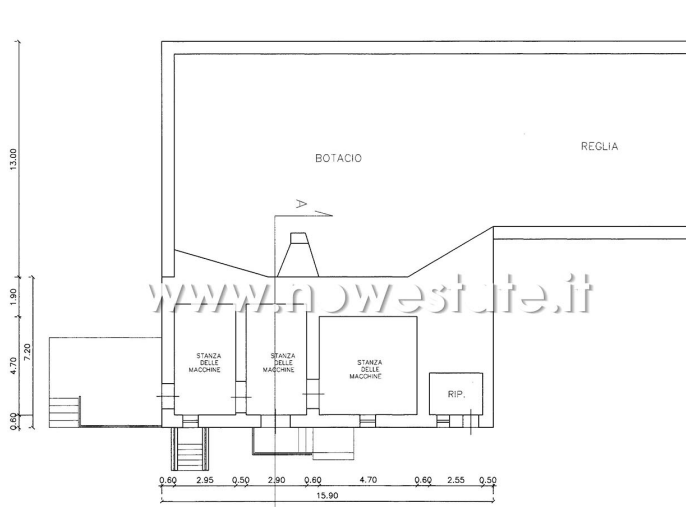

L'immobile è circondato da un ampio terreno pertinenziale di circa 14.760 mq. Questo spazio offre la possibilità di utilizzo per scopi agricoli, di svago o per la realizzazione di eventuali progetti di ampliamento della proprietà, in linea con le normative locali.

Regione
Vani
Bagni
Anno di costruzione
Impianto

Valsavignone, Pieve Santo
Stefano, AR, Italia
Toscana
10
2

www.nowestate.it

PIANTA PIANO INTERRATO

PIANTA PIANO TERRA

PIANTA PIANO SOTTOTETTO