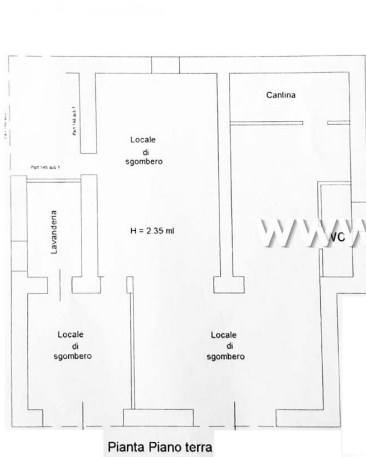

La casa è disposta su due piani per circa 200 mq e attualmente ha una sala, cucina abitabile con camino, 2 camere da letto, ripostiglio e 2 bagni. Il piano terra attualmente è utilizzato per i servizi come lavanderia, magazzino, garage, locale caldaia e un ulteriore bagno.

Arezzo
200
2
2
arredato

Regione
Vani
Bagni
Anno di costruzione
Impianto

Caprese Michelangelo, AR,
Italia
Toscana
8
3

Pianta Piano terra

Pianta Piano Primo

Pianta Piano terra con corte