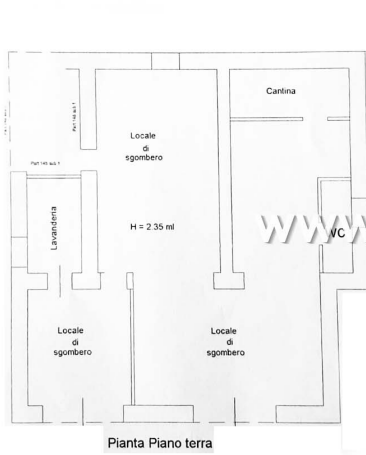

La casa è disposta su due piani per circa 200 mq e attualmente ha una sala, cucina abitabile con camino, 2 camere da letto, ripostiglio e 2 bagni. Il piano terra attualmente è utilizzato per i servizi come lavanderia, magazzino, garage, locale caldaia e un ulteriore bagno.

Arezzo
200
2
2
arredato

Regione
Vani
Bagni
Anno di costruzione
Impianto

Caprese Michelangelo, AR,
Italia
Toscana
8
3

Pianta Piano terra

Pianta Piano Primo

Pianta Piano terra con corte